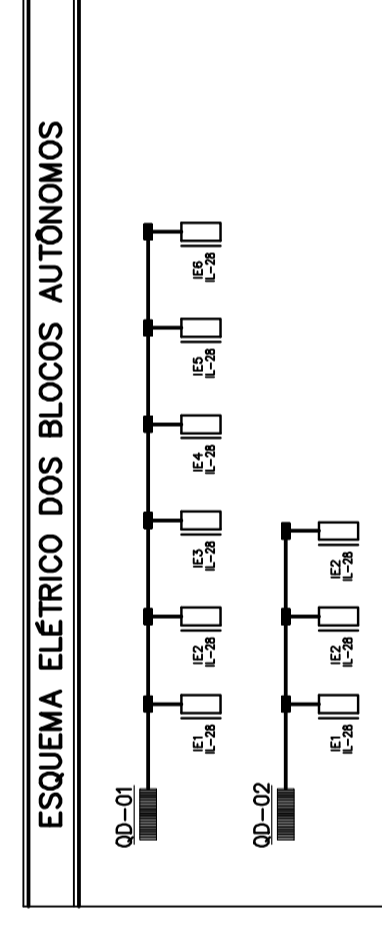

PLANTA PAVIMENTO TÉRREO  
ESCALA: 1/50

AQUECIMENTO SOLAR PARA OS CHUVEIROS E TORNEIRA DE ÁGUA QUENTE

FUNDAÇÃO PARA O DESENVOLVIMENTO DA EDUCAÇÃO - FDE	
TERRENO MONTE VERDE - GASTÃO VIDGAL-SP	1,2,10,11,7,8
CRÉDITO + PRE-ESCOLA - CR-1E	01
PROJETO DE EXECUTIVO DE ELÉTRICA	01/7/2018
PROJETO DE EXECUTIVO DE ELÉTRICA	PABRAB
PLANTA DO PAVIMENTO TÉRREO - ILUMINAÇÃO	02/10/00
ESCALA: 1/50	00

APROVADO	DATA	APROVADO	DATA	DESENHOS DE REFERÊNCIA	APROVADO	DATA	APROVADO	DATA	DESENHOS DE REFERÊNCIA	APROVADO	DATA	APROVADO	DATA	DESENHOS DE REFERÊNCIA	APROVADO	DATA	APROVADO	DATA	DESENHOS DE REFERÊNCIA